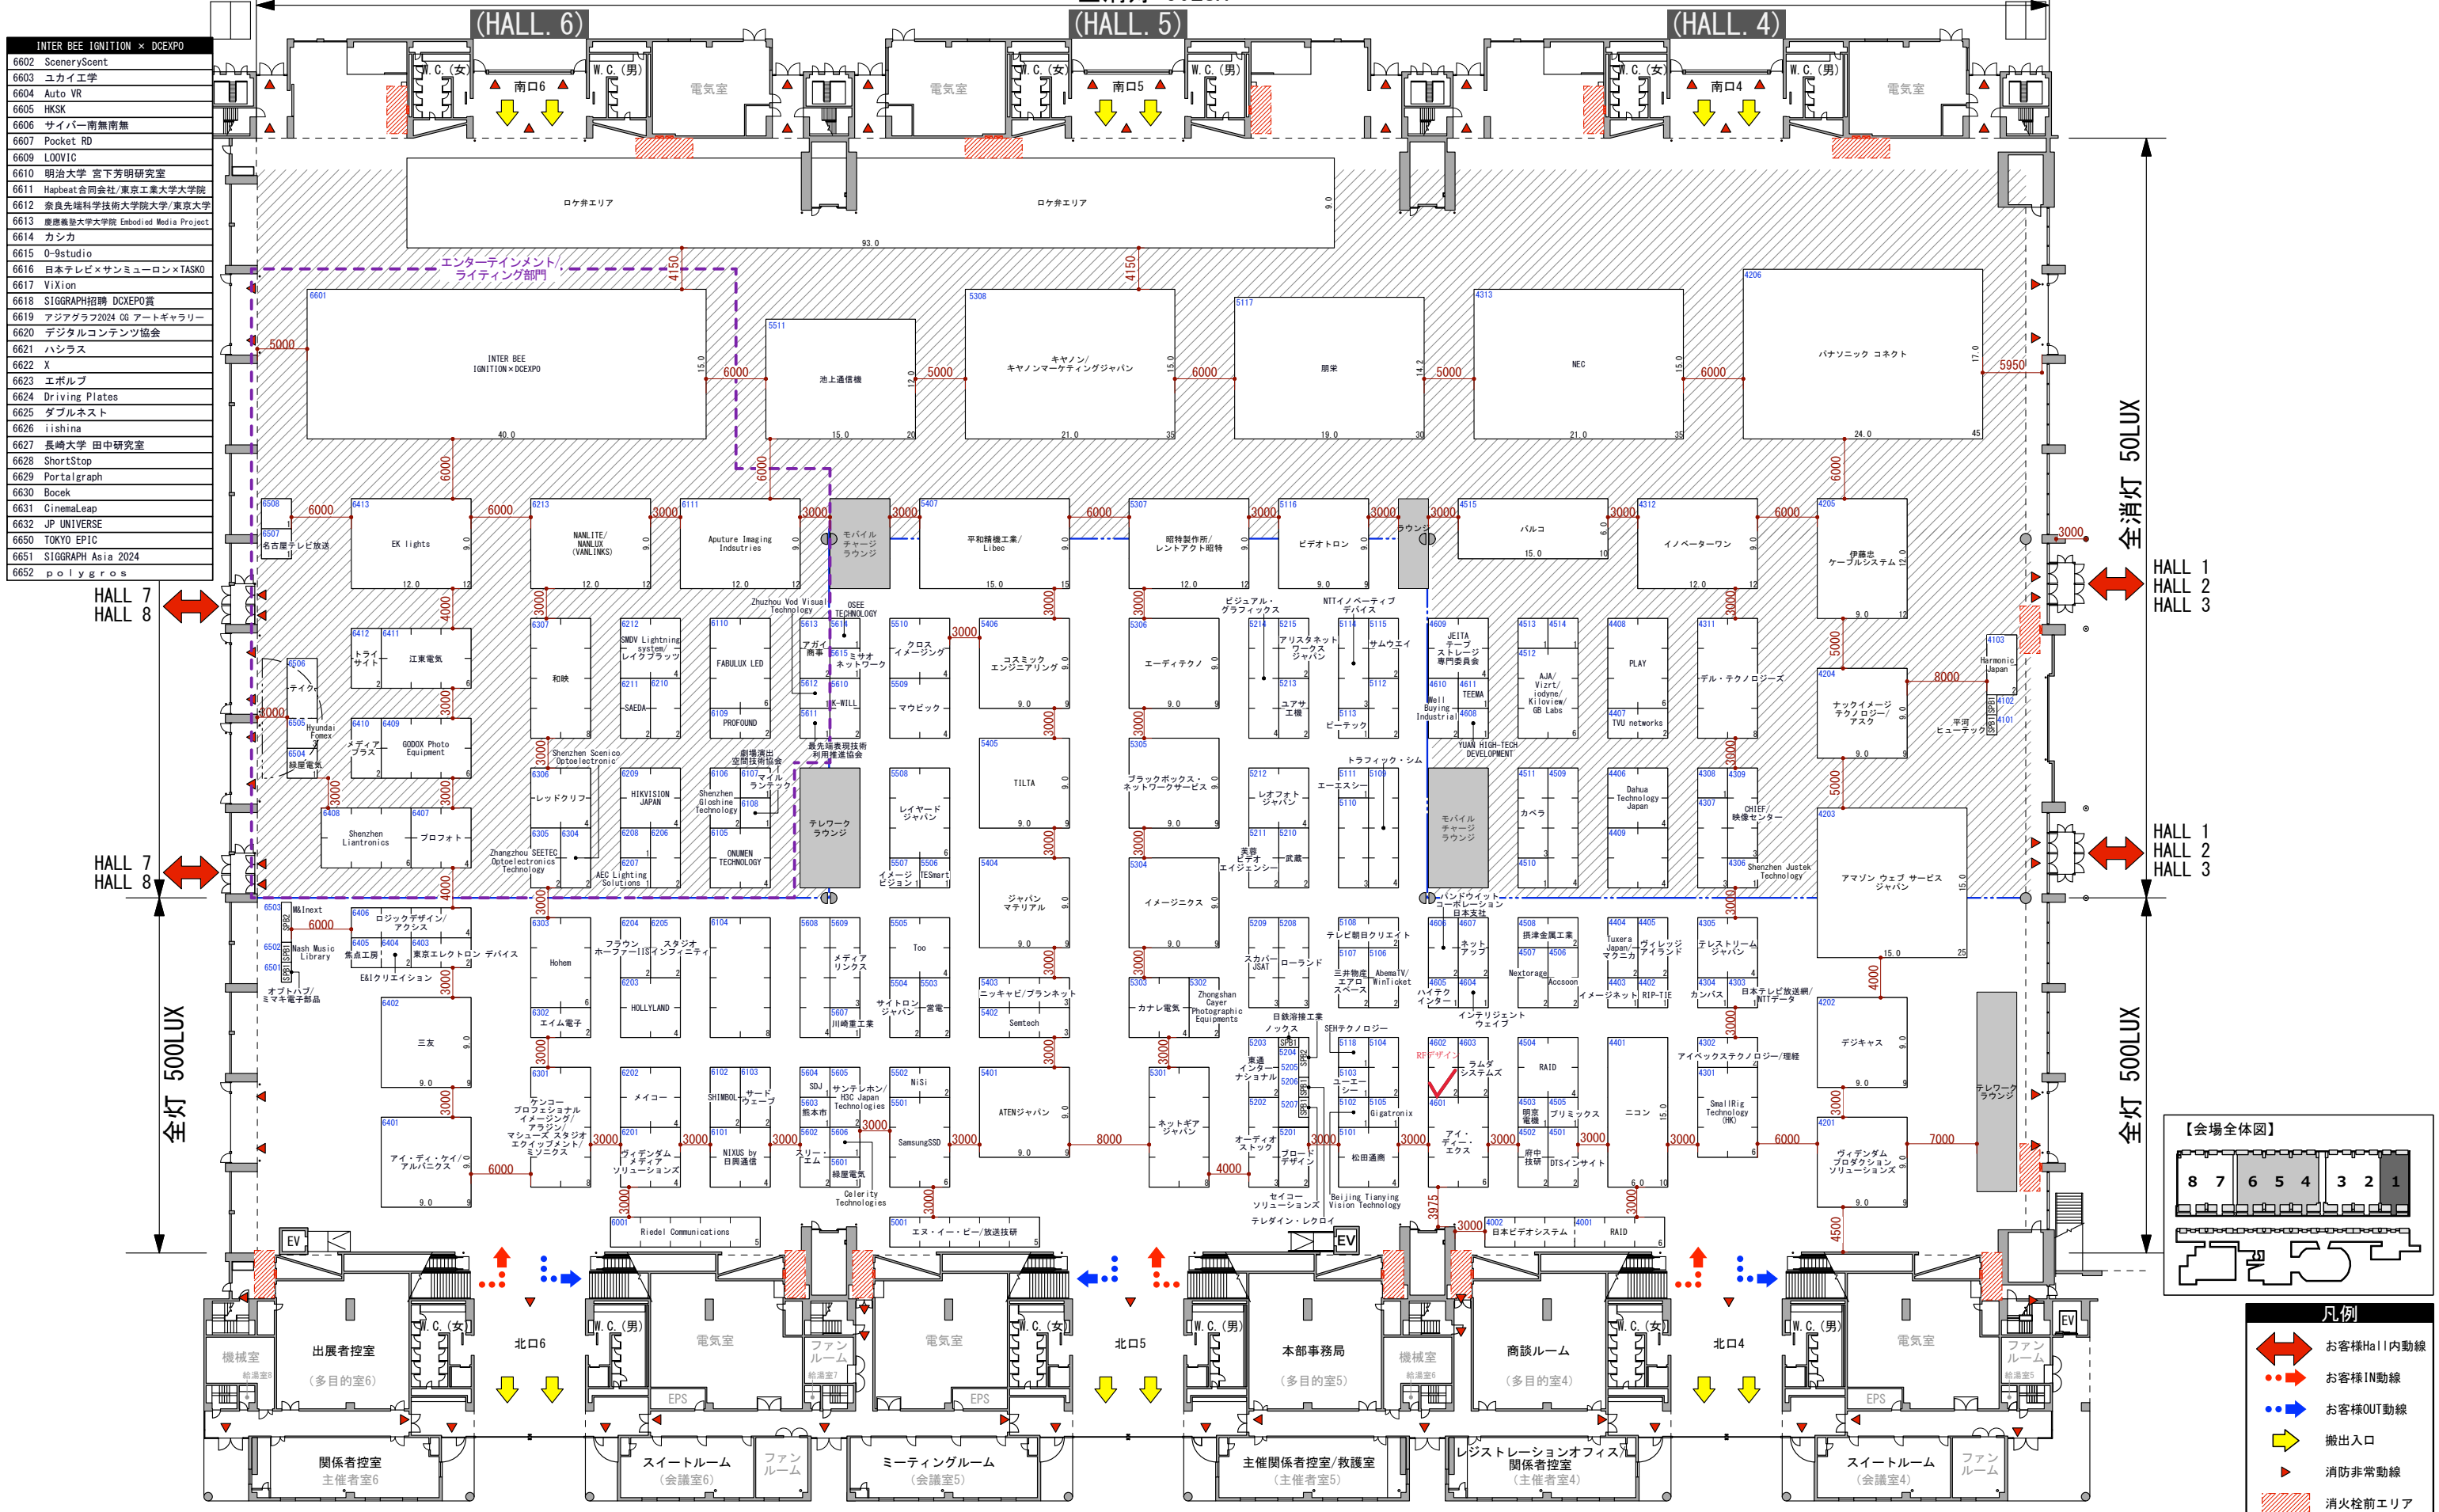

- 凡例
- お客様Hall内動線
 - お客様IN動線
 - お客様OUT動線
 - 搬出入口
 - 消防非常動線
 - 消火栓前エリア